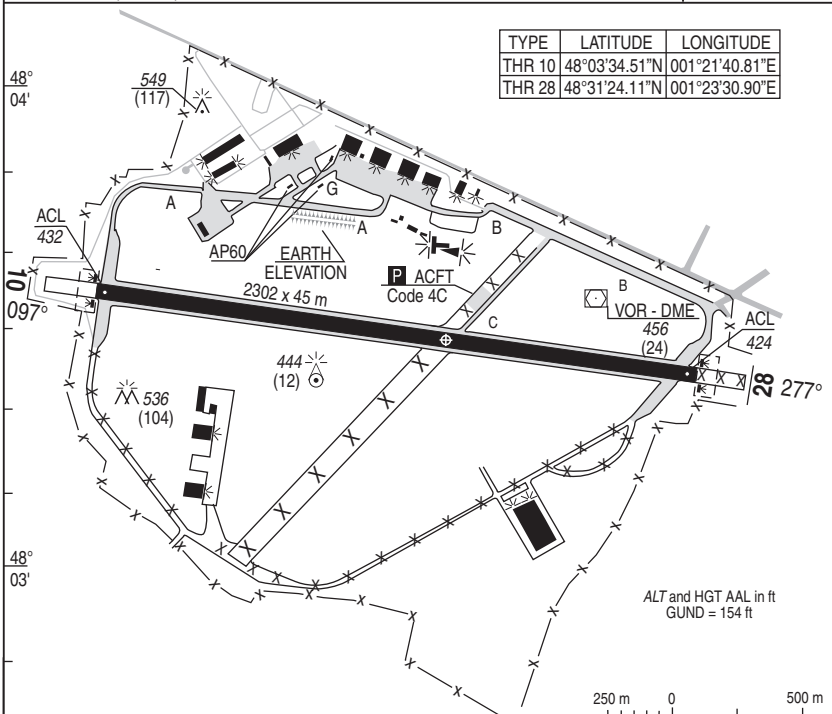

NATIONAL FRA AERODROME CHART

27 JAN 2022

01 CHATEAUDUN LFOC

ALT AD : 432 (16 hPa)

VAR : 1°E (20)

RWY	LIGHTING		DECLARED DISTANCES				Surface
	APPROACH	RWY	TORA	TODA	ASDA	LDA	Strength
10	NIL	NIL	2302	2360	2302	2302	Paved
28	NIL	NIL	2302	2361	2507	2302	24 F/C/W/T