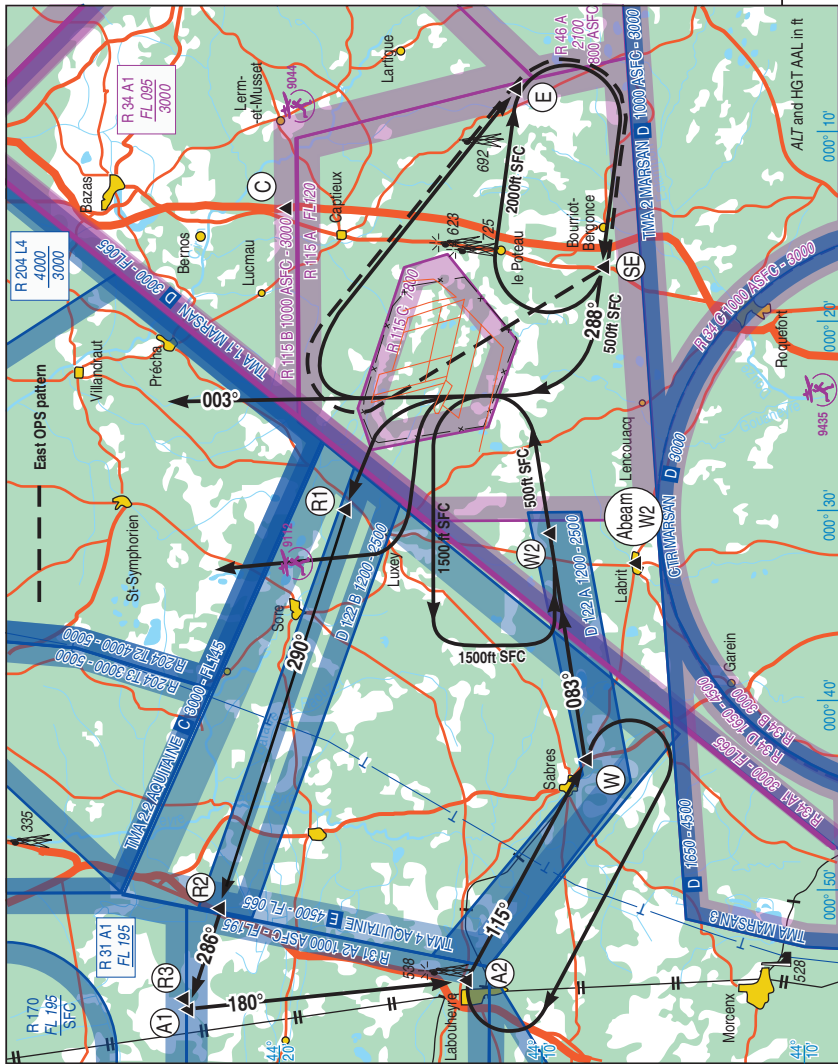

SAFARI : 399.650 (P) 378.950 (S) 339.275
143.975 (P) 142.550 (S)
MARCO : 242.200 (P)

VAR
2°E
(20)

ROUTES

CHG : Sup R91.

01 CAPTIEUX

FIRE RANGES

07 SEP 2023

02 CAPTIEUX AIR TO GROUND TARGETS

SAFARI : 399.650 (P) 378.950 (S) 339.275
 143.975 (P) 142.550 (S)
 MARCO : 242.200 (P)

VAR
 0°E
 (20)

- G1 : TC 22
- G2 : RUE 5 1500m
- G3 : TE21 1200m
- G4 : RUE 8 1500m
- G5 : RUE 14 1500m
- G6 : TC23
- G7 : MR21