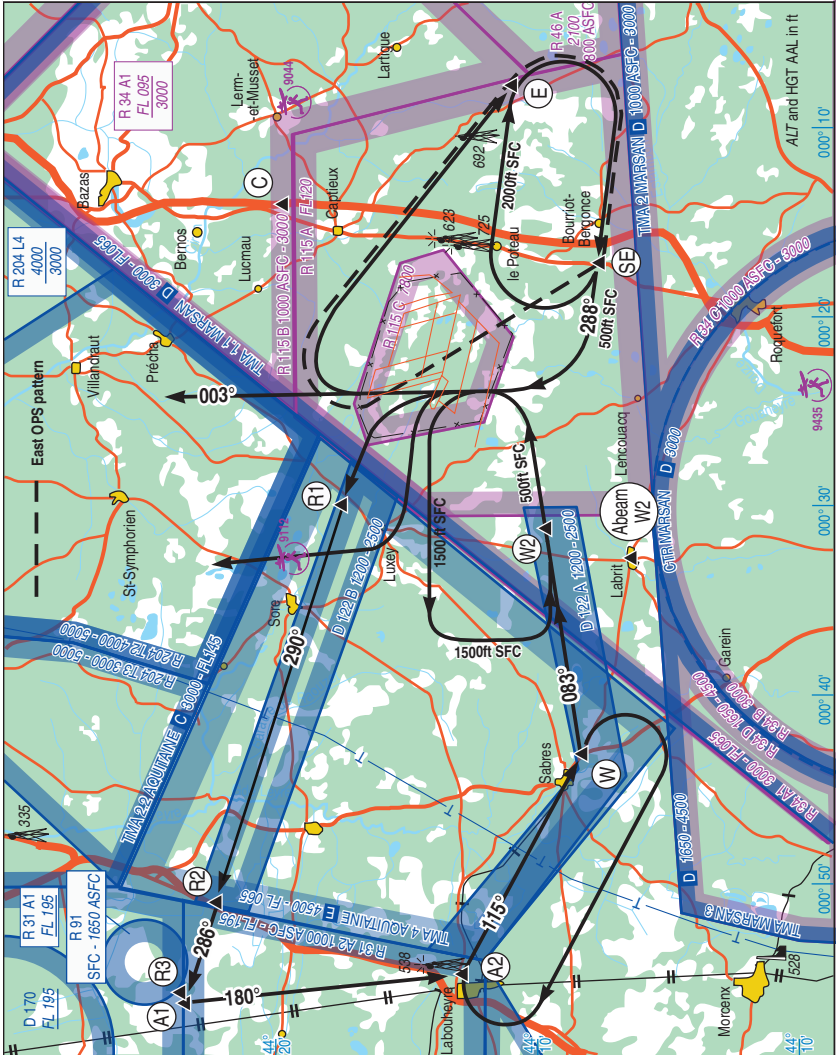

# 01 CAPTIEUX ROUTES

## FIRING RANGES

16 JUL 2020

SAFARI : 399.650 (P) 378.950 (S) 339.275  
 143.975 (P) 142.550 (S)  
 MARCO : 242.200 (P)

VAR  
 0°  
 (15)

ROUTES

CHG : FREQ TWR

01 CAPTIEUX

FIRING RANGES

16 JUL 2020

SAFARI : 399.650 (P) 378.950 (S) 339.275  
143.975 (P) 142.550 (S)  
MARCO : 242.200 (P)

VAR  
0°  
(15)

- G1 : TC 22
- G2 : RUE 5 1500m
- G3 : TE21 1200m
- G4 : RUE 8 1500m
- G5 : RUE 14 1500m
- G6 : TC23
- G7 : MR21