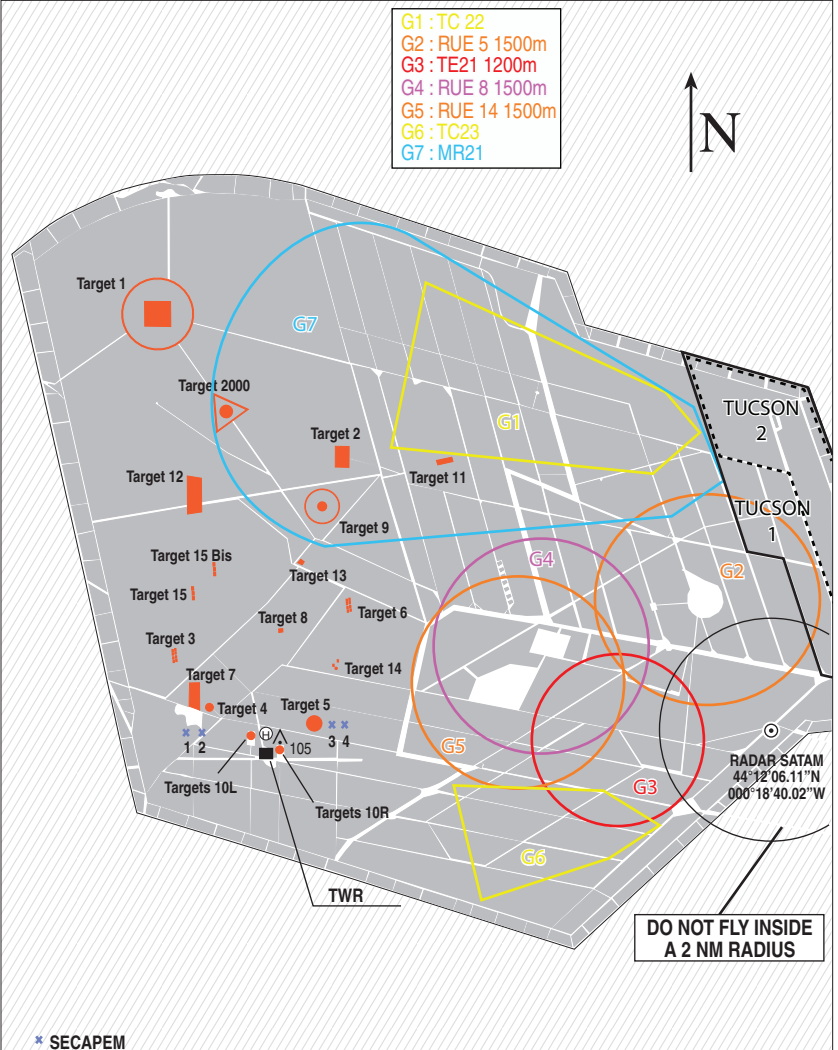

# 01 CAPTIEUX ROUTES

## FIRING RANGES

16 JUL 2020

SAFARI : 399.650 (P) 378.950 (S) 339.275  
 143.975 (P) 142.550 (S)  
 MARCO : 242.200 (P)

VAR  
 0°  
 (15)

ROUTES

CHG : FREQ TWR

01 CAPTIEUX

FIRING RANGES

16 JUL 2020

SAFARI : 399.650 (P) 378.950 (S) 339.275  
143.975 (P) 142.550 (S)  
MARCO : 242.200 (P)

VAR  
0°  
(15)

- G1 : TC 22
- G2 : RUE 5 1500m
- G3 : TE21 1200m
- G4 : RUE 8 1500m
- G5 : RUE 14 1500m
- G6 : TC23
- G7 : MR21